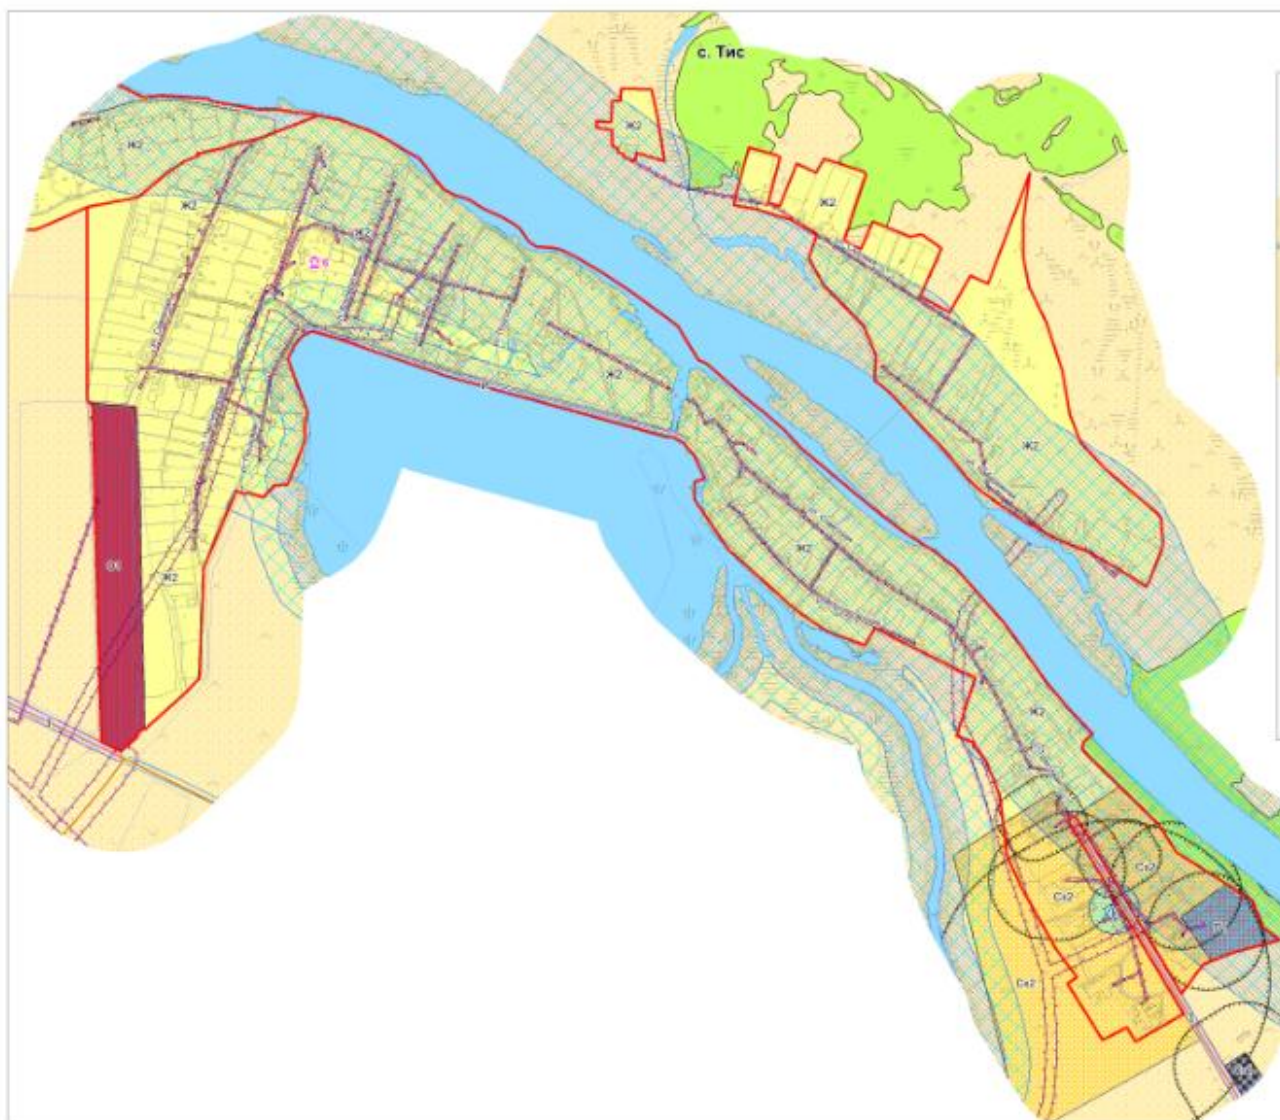

Приложение № 6
к Решению Думы
Суксунского городского округа
от 11.08.2020 № 150

**Границы территории, на которой осуществляется территориальное
общественное самоуправление «ТИС»**

Схема:

**Адресное описание:
с. Тис, Суксунский городской округ, Пермский край.**