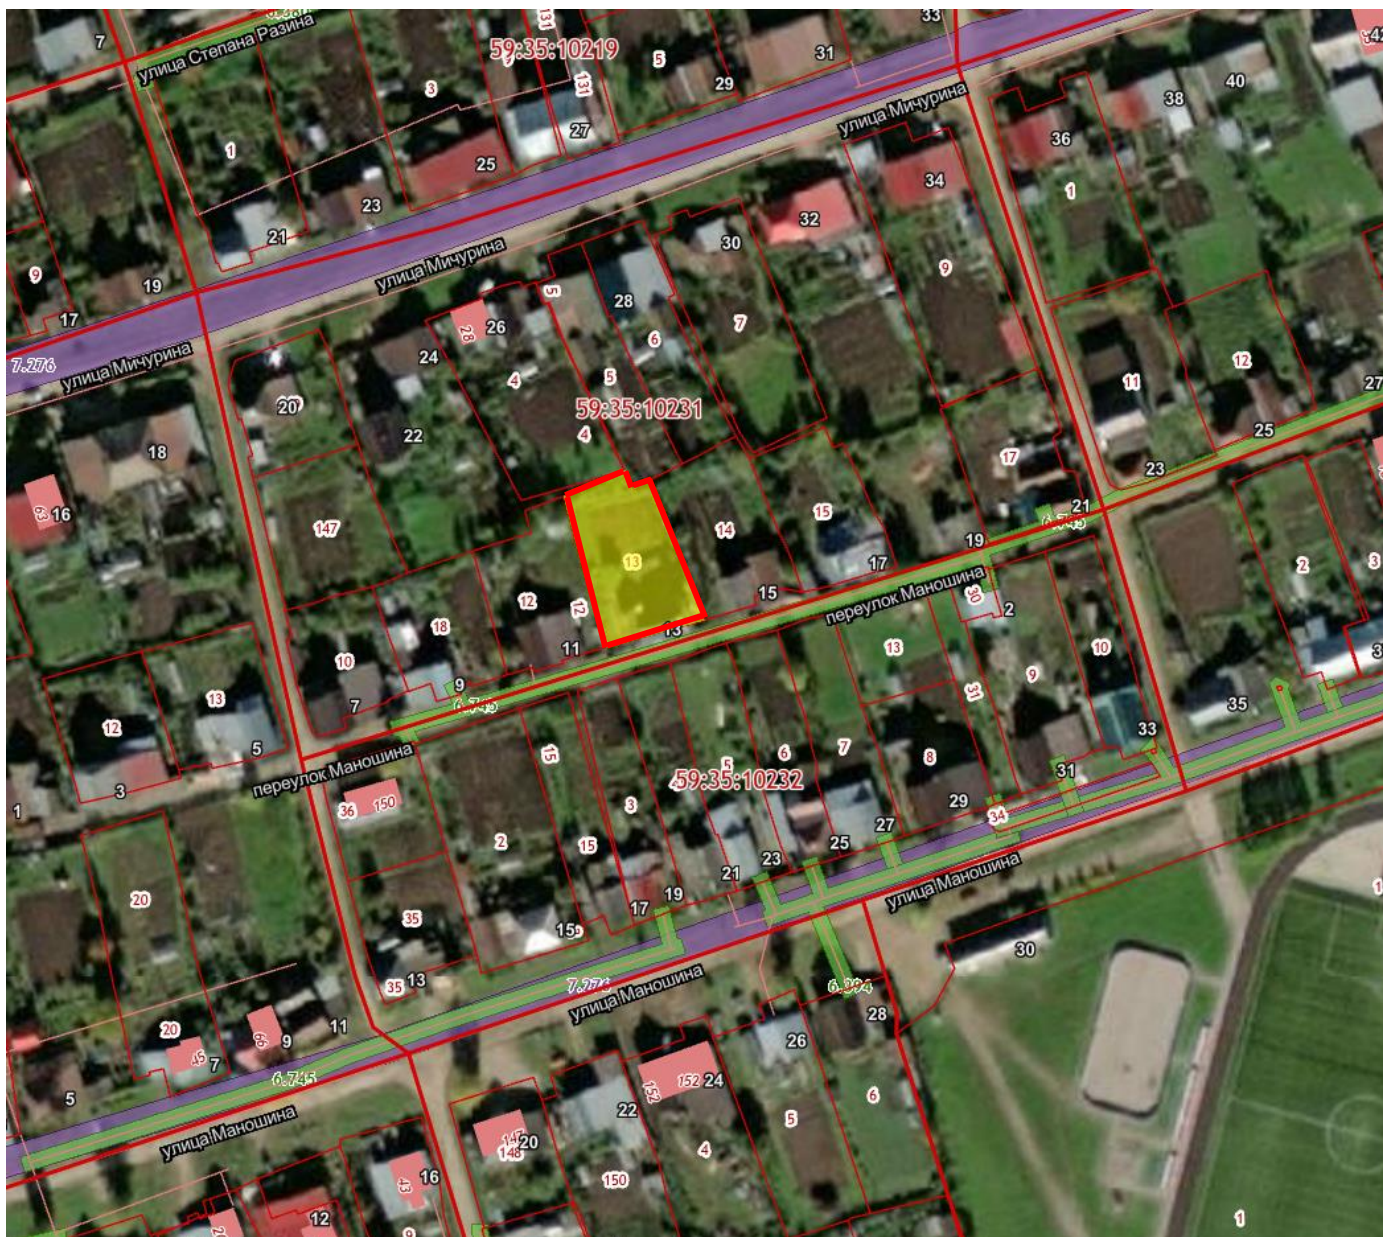

Схема расположения земельного участка с кадастровым номером **59:35:0010231:13** общей площадью 907 кв. м, по адресу: Пермский край, р-н Суксунский, пгт. Суксун, пер. Маношина, дом 13

- земельный участок с кадастровым номером 59:35:0010231:13