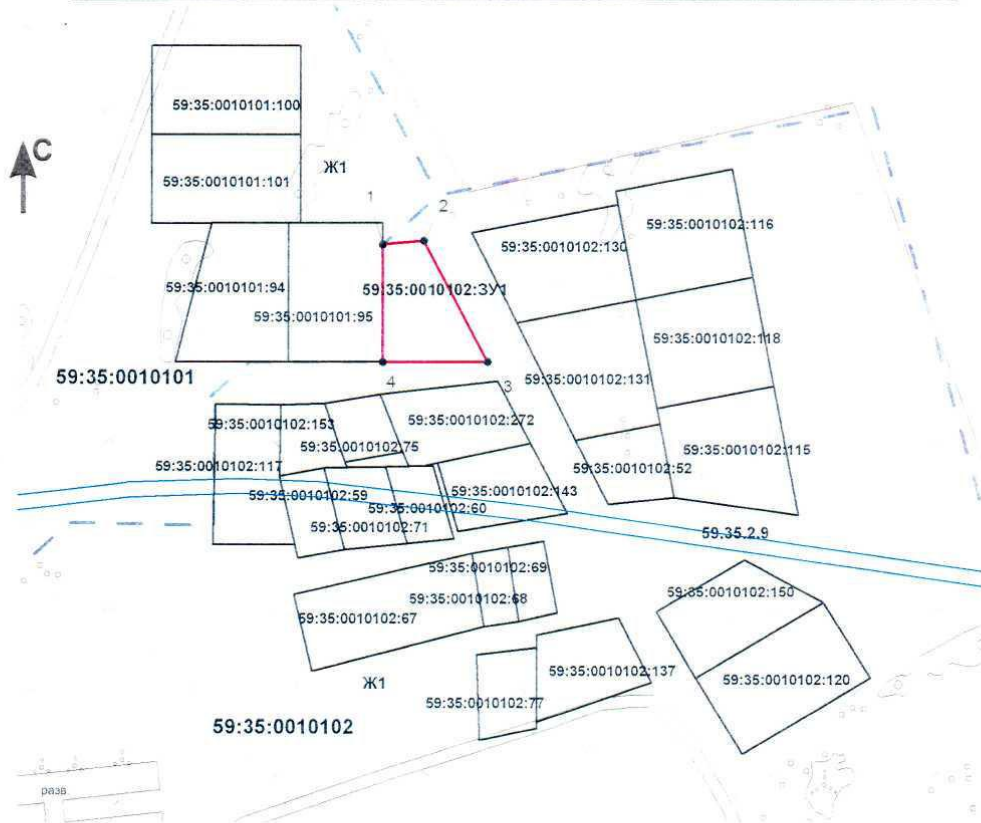

## Извещение о предоставлении земельного участка

На основании подпункта 1 пункта 1 статьи 39.18 Земельного кодекса Российской Федерации Комитет имущественных отношений Администрации Суксунского муниципального района извещает граждан о предоставлении земельного участка в аренду, сроком на 20 лет, площадью 1000,0 кв.м., разрешенное использование – для ведения личного подсобного хозяйства, категория земель – земли населенных пунктов, местоположение: Пермский край, Суксунский район, рп. Суксун, ул. Молодежная, условный номер 59:35:0010102:3У1 (далее – земельный участок).

УТВЕРЖДЕНА:

\_\_\_\_\_  
 \_\_\_\_\_  
 от \_\_\_\_\_ № \_\_\_\_\_

**Схема  
 расположения земельного участка на кадастровом плане территорий**

Система координат МСК-59

Площадь земельного участка: 1000 кв.м.

Обозначение характерных точек границы	Координаты, м	
	X	Y
1	423804.34	2300739.60
2	423805.43	2300753.44
3	423764.53	2300775.03
4	423764.53	2300739.60

Масштаб: 1:2000

Условные обозначения:

- - граница образуемого земельного участка
- - граница существующих земельных участков
- - граница кадастрового квартала
- 59:35:0010102:130 — кадастровый номер уточнённого земельного участка
- 59:35:0010102:3У1 - условный номер земельного участка
- 59:35:0010102 — номер кадастрового квартала
- Ж1 - зона застройки индивидуальными жилыми домами
- 59.35.2.9 — номер зоны с особыми условиями использования территорий
- - зона с особыми условиями использования территорий