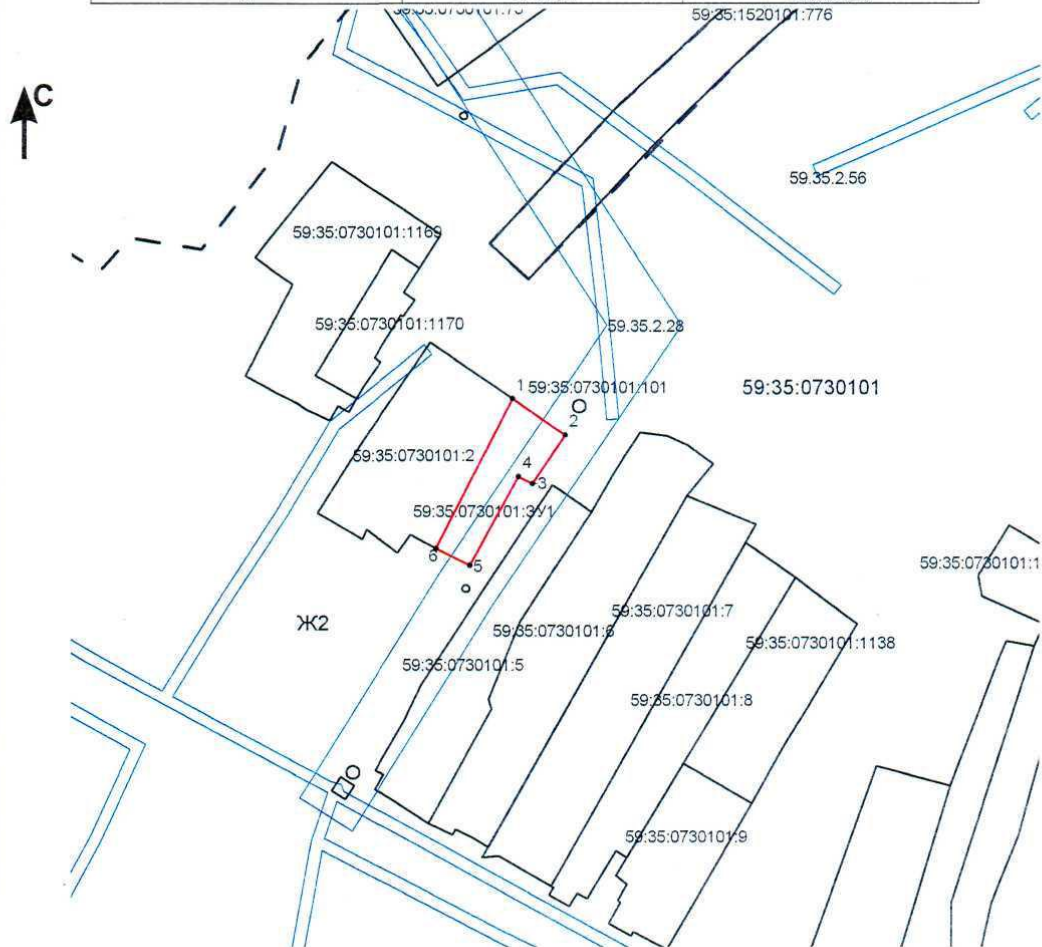

УТВЕРЖДЕНА:

от \_\_\_\_\_ № \_\_\_\_\_

Схема  
расположения земельного участка на кадастровом плане территории

Система координат МСК-59

Площадь земельного участка: 890 кв.м.

Обозначение характерных точек границы	Координаты, м	
	X	Y
1	417492.13	2307724.82
2	417479.89	2307742.58
3	417463.34	2307731.67
4	417465.67	2307726.78
5	417435.76	2307710.46
6	417441.57	2307698.86

Масштаб: 1:2000

Условные обозначения:

- - граница образуемого земельного участка
- - граница существующих земельных участков
- - граница кадастрового квартала
- - зона с особыми условиями использования территорий