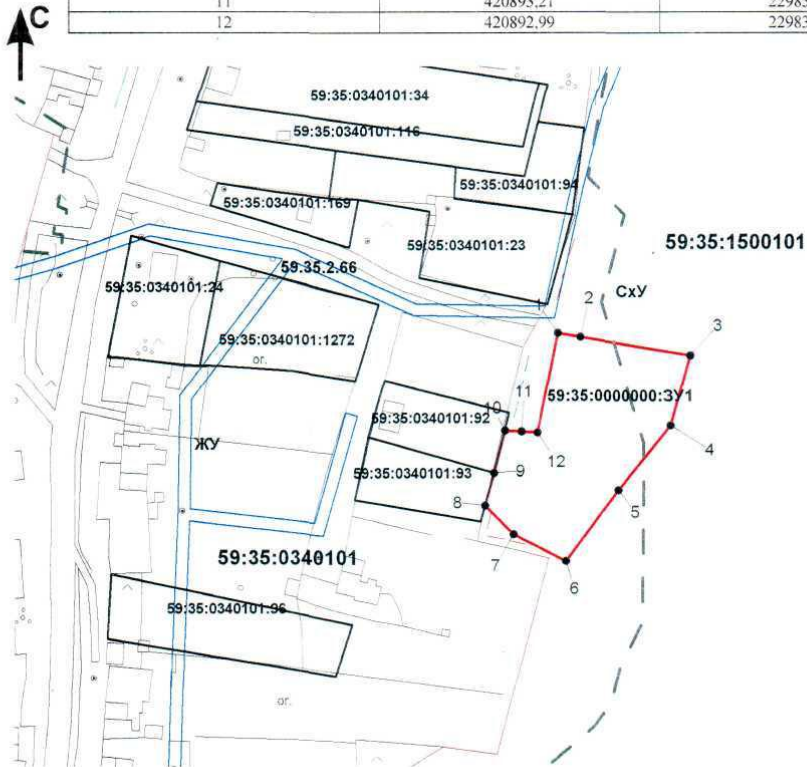

Извещение о предоставлении в аренду земельного участка

На основании подпункта 1 пункта 1 статьи 39.18 Земельного кодекса Российской Федерации Комитет имущественных отношений Администрации Суксунского муниципального района извещает граждан о предоставлении в аренду, сроком на 20 лет, земельного участка общей площадью 2967,0 кв.м., кадастровый номер 59:35:0340101:3У1, категория земель – земли населенных пунктов, разрешенное использование – личное подсобное хозяйство, местоположение: Пермский край, Суксунский район, с. Верх – Суксун, ул. Ленина.

УТВЕРЖДЕНА:

от _____ № _____

**Схема
расположения земельного участка на кадастровом плане территорий**

Система координат МСК-59

Площадь земельного участка: 2967 кв.м.

Обозначение характерных точек границы	Координаты, м	
	X	Y
1	420926.41	2298387.29
2	420925.15	2298394.92
3	420918.95	2298432.04
4	420895.33	2298425.65
5	420873.38	2298407.99
6	420849.48	2298390.14
7	420858.54	2298372.40
8	420868.18	2298362.74
9	420879.29	2298365.80
10	420893.65	2298369.44
11	420893.21	2298375.18
12	420892.99	2298380.45

Масштаб: 1:2000

Условные обозначения:

- - граница образуемого земельного участка
- граница существующих земельных участков
- граница кадастрового квартала
- 59:35:0000000:3У 1 - условный номер земельного участка
- 59:35:0340101:92 - кадастровый номер уточнённого земельного участка
- 59:35:0340101, 59:35:1500101 - номер кадастрового квартала
- ЖУ** - зона усадебной застройки
- СхУ** - зона сельскохозяйственных угодий
- - зона с особыми условиями использования территорий
- 59.35.2.66 - номер ЗОУИТ