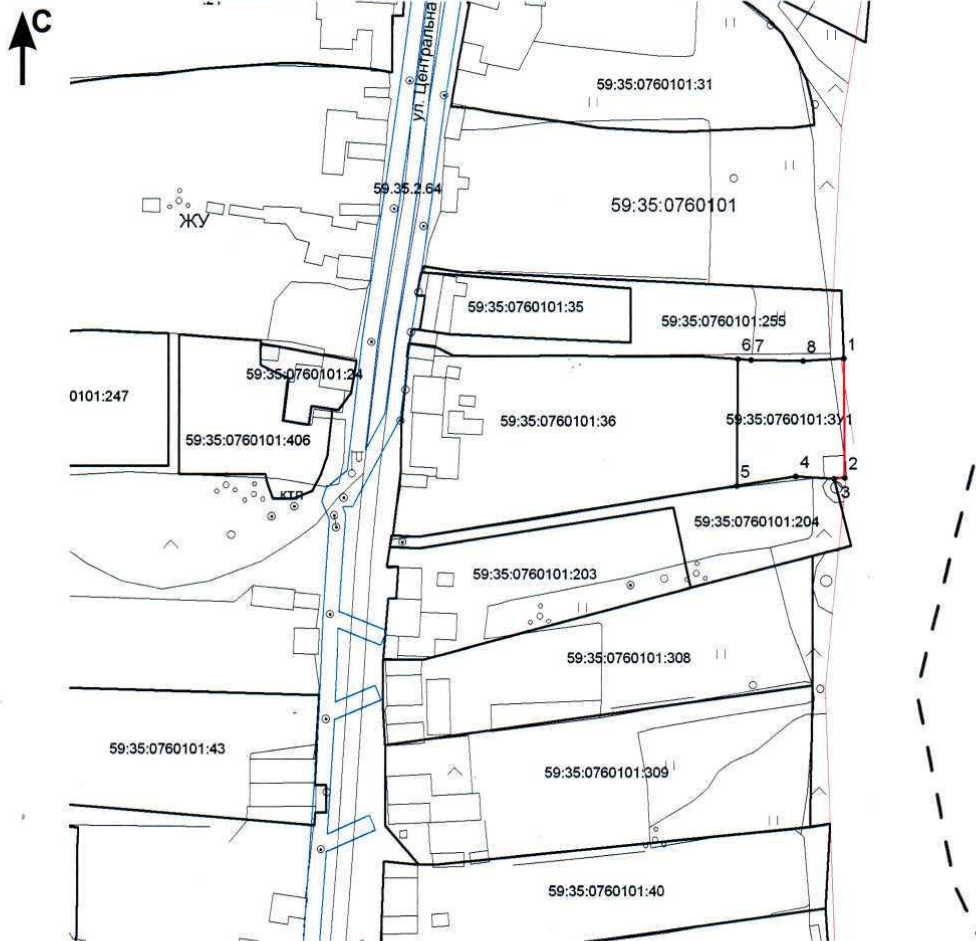

УТВЕРЖДЕНА:

от _____ № _____

Схема
расположения земельного участка на кадастровом плане территории

Система координат МСК-59

Площадь земельного участка: 808 кв.м.

Обозначение характерных точек границы	Координаты, м	
	X	Y
1	422966,07	2306072,56
2	422935,86	2306072,84
3	422935,68	2306070,21
4	422936,29	2306060,49
5	422933,94	2306045,73
6	422965,87	2306046,00
7	422965,61	2306049,27
8	422965,35	2306062,34

Масштаб: 1:1500

Условные обозначения:

— граница образуемого земельного участка

— граница существующих земельных участков

59:35:0760101:36 — кадастровый номер уточнённого земельного участка

59:35:0760101 — номер кадастрового квартала

ЖУ — зона садовой застройки