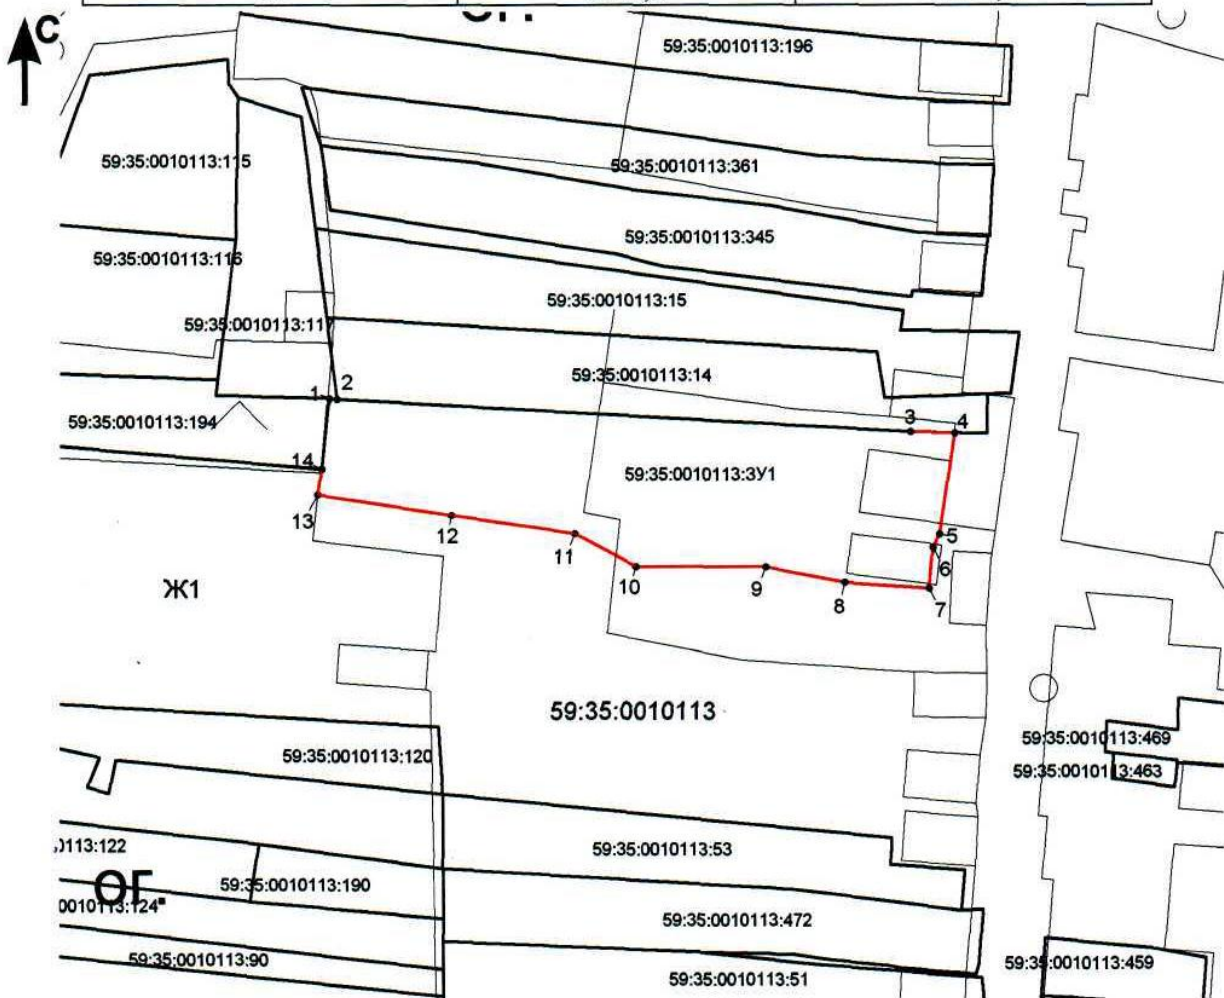

## Извещение о предоставлении земельного участка

На основании подпункта 1 пункта 1 статьи 39.18 Земельного кодекса Российской Федерации Комитет имущественных отношений Администрации Суксунского муниципального района извещает граждан о предоставлении в аренду, сроком на 20 лет, в соответствии со схемой расположения земельного участка площадью 400,0 кв.м., территориальная зона – Ж1 (зона застройки индивидуальными жилыми домами), разрешенное использование – ведение личного подсобного хозяйства, категория земель – земли населенных пунктов, местоположение: Пермский край, п. Суксун, ул. Северная (далее по тексту – земельный участок), кадастровый номер: 59:35:0010113:476.

УТВЕРЖДЕНА:  
*Расчетчиком* *Колесников*  
*Ольгой* *Александровной*  
*Султановой* *от* *16.02.2012* № *55*

**Схема**  
**расположения земельного участка на кадастровом плане территорий**

Система координат МСК-59

Площадь земельного участка: 400 кв.м.

Обозначение характерных точек границы	Координаты, м	
	X	Y
1	423216,82	2300919,76
2	423216,80	2300920,30
3	423214,44	2300960,59
4	423214,38	2300963,65
5	423207,33	2300962,61
6	423206,36	2300962,14
7	423203,49	2300961,91
8	423203,91	2300956,02
9	423205,02	2300950,51
10	423205,06	2300941,34
11	423207,38	2300937,03
12	423208,66	2300928,37
13	423210,12	2300918,99
14	423211,86	2300919,24

**Масштаб: 1:500**

Условные обозначения:

- - граница образуемого земельного участка
- - граница существующих земельных участков

59:35:0010113:14 – кадастровый номер уточнённого земельного участка

59:35:0010113 – номер кадастрового квартала