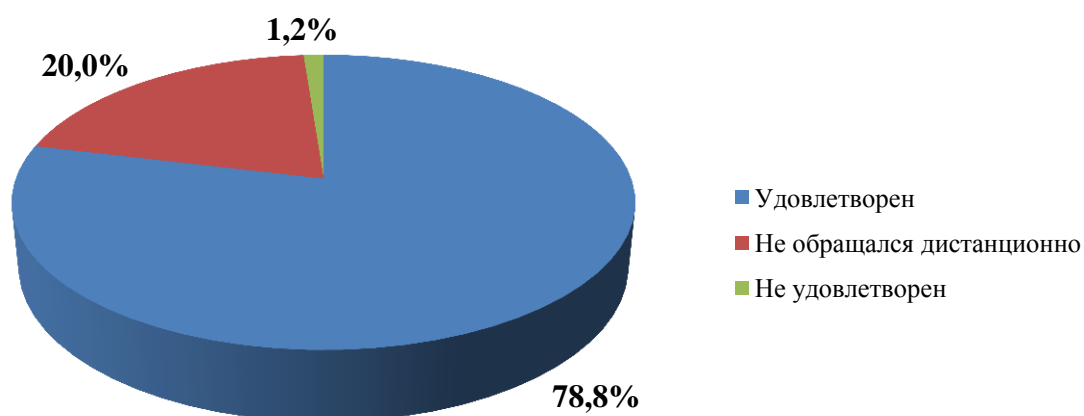

центр"			
Юсьвинский муниципальный округ Пермского края			
МБУ "Пожвинский культурно-досуговый просветительный центр"	595	605	98
МБУК "Майкорский культурно-досуговый центр"	713	723	99
МБУК "Юсьвинский муниципальный округ Пермского крайный дом культуры"	528	601	88
МКУК "Архангельское культурно-досуговое объединение"	577	602	96
МКУК "Купросское культурно-досуговое объединение"	601	606	99

4.3 Доля получателей услуг, удовлетворенных доброжелательностью, вежливостью работников организации при использовании дистанционных форм взаимодействия (по телефону, по электронной почте, с помощью электронных сервисов (подачи электронного обращения/жалоб/предложений, записи на получение услуги, получение консультации по оказываемым услугам и пр.)) (в % от общего числа опрошенных получателей услуг).

В целом по КДУ ответы респондентов распределились следующим образом:

Рисунок 19. Распределение ответов респондентов на вопрос: «Скажите, удовлетворены ли Вы доброжелательностью и вежливостью работников организации при использовании дистанционных форм взаимодействия? (по телефону, по электронной почте или с помощью электронных сервисов для получения информации об услугах или порядке их предоставления и т.п.)»

В соответствии с Единым порядком расчета, значение данного критерия рассчитывается по данным опроса получателей услуг. **Максимальное количество баллов по данному критерию – 100 баллов.** Итоговые баллы по данному критерию представлены в Таблице 28.