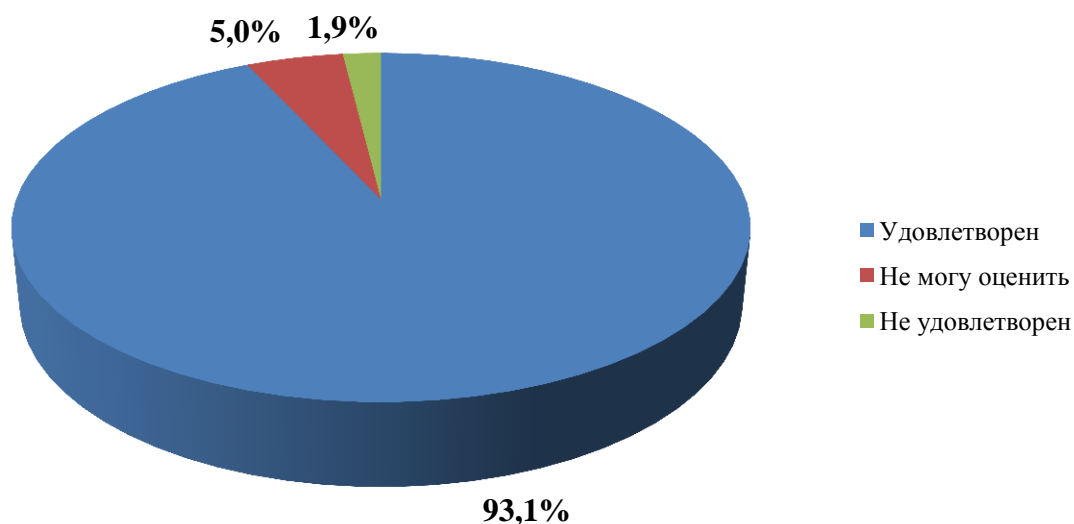

Рисунок 22. Распределение ответов респондентов на вопрос: «Удовлетворены ли Вы в целом условиями оказания услуг в данной организации культуры?»

В соответствии с Единым порядком расчета, значение данного критерия рассчитывается по данным опроса получателей услуг. **Максимальное количество баллов по данному критерию – 100 баллов.** Итоговые баллы по данному критерию представлены в Таблице 31.

Таблица 31

Баллы государственных и муниципальных учреждений культурно-досугового типа Пермского края по критерию 5.3

Наименование учреждений	Удов.	Опрошено	Итоговый балл
Александровский муниципальный округ Пермского края			
МБУ «Городской Дворец Культуры» Александровского городского поселения	538	605	89
МБУ Всеволодо-Вильвенского городского поселения "Центр культуры, спорта, туризма, молодежной политики и военно-патриотического воспитания "Химик"	572	624	92
МКУ "Дворец Культуры "Энергетик" Яйвинского городского поселения	563	619	91
Бардымский муниципальный район			
МБУ "Печменский культурно-досуговый комплекс"	537	604	89
МБУ "Сарашевский центр досуга, культуры и спорта"	538	605	89
МБУ "Тюндюковский культурно-досуговый комплекс"	583	604	97
МБУ "Шермейский культурно-досуговый комплекс"	610	628	97
МАУ "Бардымский центр культуры и досуга"	444	604	74
МБУ "Федорковский культурно-досуговый комплекс"	392	602	65
МБУ "Березниковский культурно-досуговый комплекс"	610	613	100
МБУ "Бичуринский культурно-досуговый комплекс"	592	606	98