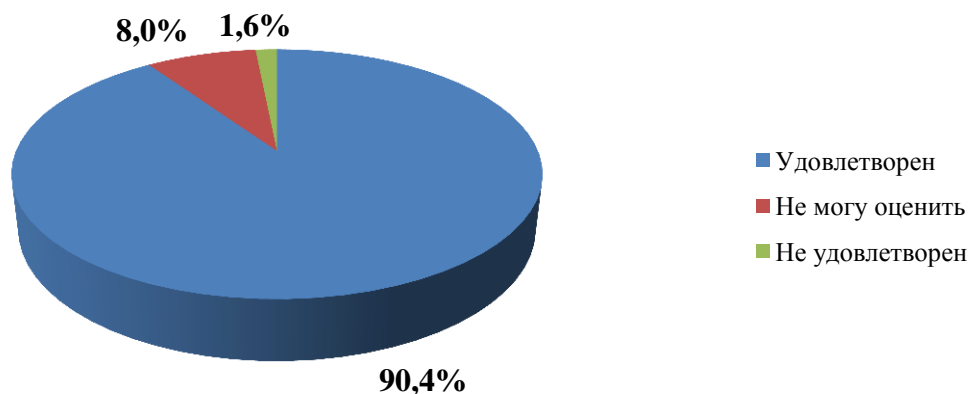

МАУ «Чусовской центр культурного развития»	30	39	77
Юрлинский муниципальный округ Пермского края			
МБУК "Юрлинский муниципальный культурно досуговый центр"	56	131	43
Юсьвинский муниципальный округ Пермского края			
МБУ "Пожвинский культурно-досуговый просветительный центр"	32	38	84
МБУК "Майкорский культурно-досуговый центр"	220	225	98
МБУК "Юсьвинский муниципальный округ Пермского крайный дом культуры"	8	16	50
МКУК "Архангельское культурно-досуговое объединение"	57	66	86
МКУК "Купросское культурно-досуговое объединение"	0	0	0

4. Показатели, характеризующие «Доброжелательность, вежливость работников организаций культуры».

4.1 Доля получателей услуг, удовлетворенных доброжелательностью, вежливостью работников организации культуры, обеспечивающих первичный контакт и информирование получателя услуги (работники справочной, кассеры и прочее) при непосредственном обращении в организацию (в % от общего числа опрошенных получателей услуг).

В целом по КДУ ответы респондентов распределились следующим образом:

Рисунок 16. Распределение ответов респондентов на вопрос: «Скажите, удовлетворены ли Вы доброжелательностью и вежливостью работников организации, которые осуществляют информирование и первичный контакт с получателями услуг? (работники справочной, кассы, администраторы и прочие работники)»

В соответствии с единым порядком расчета, значение данного критерия рассчитывается по данным опроса получателей услуг. **Максимальное количество баллов по данному критерию – 100 баллов**. Итоговые баллы по данному критерию представлены в Таблице 26.