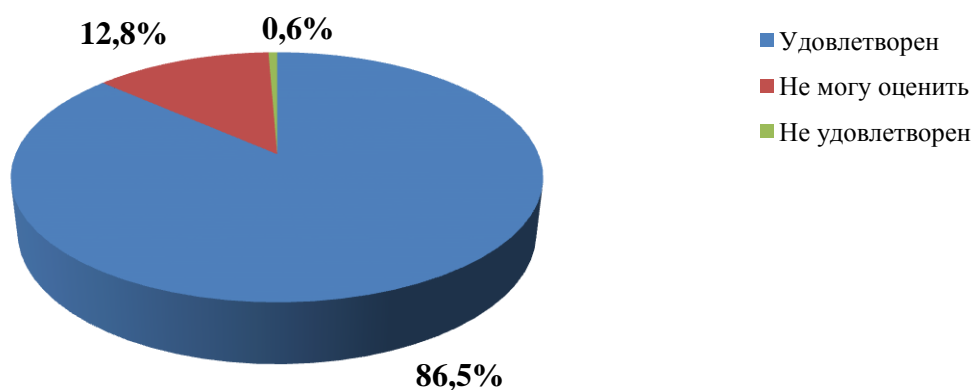

ММБУК «Верещагинская центральная районная библиотека» Центральная районная библиотека им. В.Г. Мельчакова	86	94	91
Гайнский муниципальный округ Пермского края			
МБУК "Гайнская межпоселенческая районная центральная библиотека"	47	64	73
Горнозаводский городской округ			
МБУК "Горнозаводская центральная городская библиотека"	107	121	88
МБУК "Горнозаводская центральная детская библиотека"	7	7	100
Гремячинский городской округ			
МКУ культуры "Гремячинская библиотечная система", Центральная городская библиотека	91	97	94

4. Показатели, характеризующие «Доброжелательность, вежливость работников организации в сфере культуры.

4.1. Доля получателей услуг, удовлетворенных доброжелательностью, вежливостью работников организации в сфере культуры, обеспечивающих первичный контакт и информирование получателя услуги при непосредственном обращении в организацию в сфере культуры (работники справочной, кассиры и прочее) при непосредственном обращении в организацию (в % от общего числа опрошенных получателей услуг)

В целом по библиотекам ответы респондентов распределились следующим образом:

Рисунок 6. Распределение ответов респондентов на вопрос: «Скажите, удовлетворены ли Вы доброжелательностью и вежливостью работников организации, которые осуществляют информирование и первичный контакт с получателями услуг? (работники гардероба, кассы и прочие работники)»

В соответствии с единым порядком расчета, значение данного критерия рассчитывается по данным опроса получателей услуг. **Максимальное**