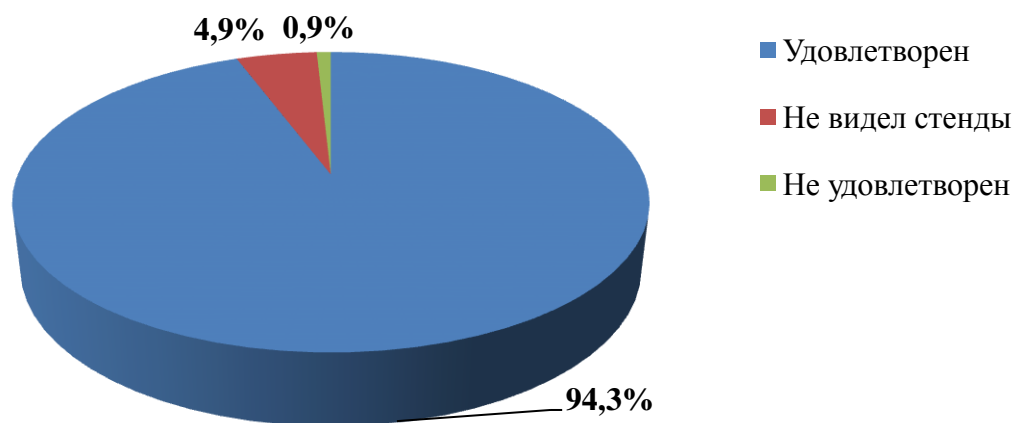

1.3 Доля получателей услуг, удовлетворенных открытостью, полнотой и доступностью информации о деятельности организации в сфере культуры, размещенной на информационных стендах в помещении организации в сфере культуры, на официальном сайте организации в сфере культуры в информационно-телекоммуникационной сети «Интернет» (в % от общего числа опрошенных получателей услуг).

В целом по библиотекам ответы респондентов распределились следующим образом:

Рисунок 1. Распределение ответов респондентов на вопрос: «Скажите, удовлетворены ли Вы качеством, полнотой и доступностью информации о деятельности организации в сфере культуры, размещенной на информационных стендах в помещении организации в сфере культуры?»