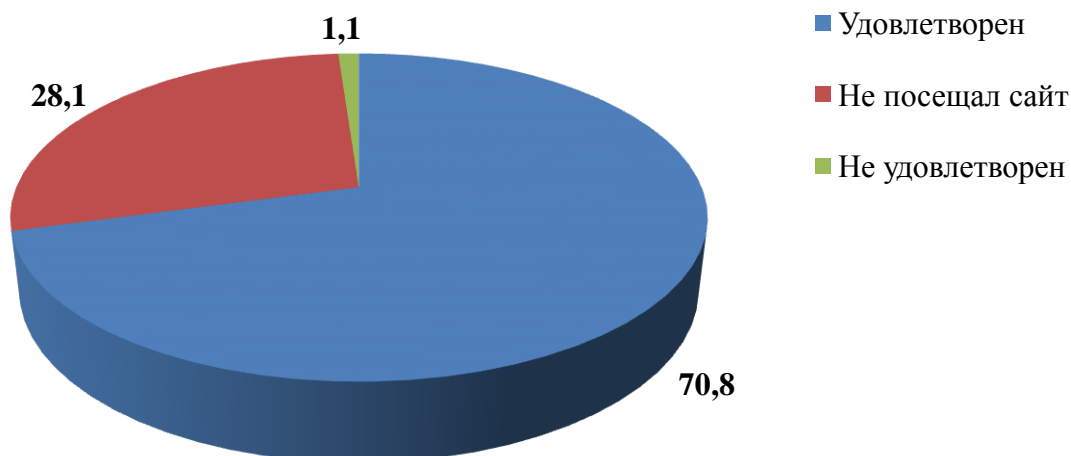

1.3 Доля получателей услуг, удовлетворенных открытостью, полнотой и доступностью информации о деятельности организации в сфере культуры, размещенной на информационных стендах в помещении организации в сфере культуры, на официальном сайте организации в сфере культуры в информационно-телекоммуникационной сети «Интернет» (в % от общего числа опрошенных получателей услуг).

В целом по библиотекам ответы респондентов распределились следующим образом:

Рисунок 1. Распределение ответов респондентов на вопрос: «Скажите, удовлетворены ли Вы качеством, полнотой и доступностью информации о деятельности организации в сфере культуры, размещенной на информационных стендах в помещении организации в сфере культуры?»