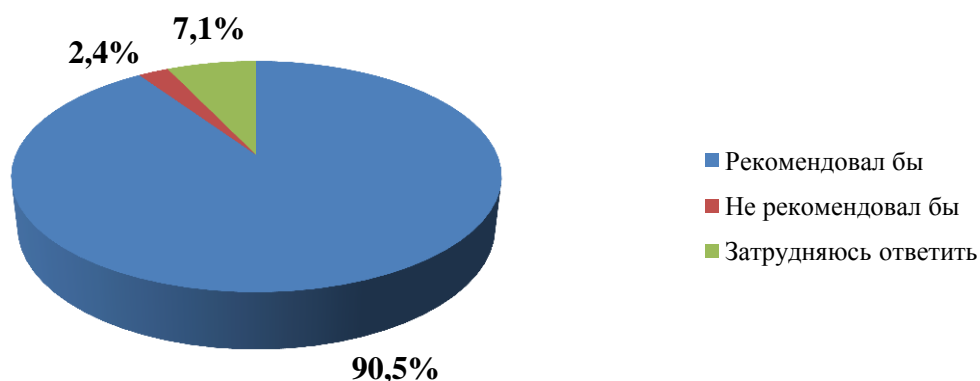

МКУК "Архангельское культурно-досуговое объединение"	421	602	70
МКУК "Купросское культурно-досуговое объединение"	412	606	68

5. Показатели, характеризующие «Удовлетворенность условиями оказания услуг».

5.1 Доля получателей услуг, которые готовы рекомендовать организацию родственникам и знакомым (могли бы ее рекомендовать, если бы была возможность выбора организации) (в % от общего числа опрошенных получателей услуг).

В целом по КДУ ответы респондентов распределились следующим образом:

Рисунок 20. Распределение ответов респондентов на вопрос: «Стали бы Вы рекомендовать именно эту организацию культуры своим родственникам и знакомым?»

В соответствии с Единым порядком расчета, значение данного критерия рассчитывается по данным опроса получателей услуг. **Максимальное количество баллов по данному критерию – 100 баллов.** Итоговые баллы по данному критерию представлены в Таблице 29.

Таблица 29

Баллы государственных и муниципальных учреждений культурно-досугового типа Пермского края по критерию 5.1

Наименование учреждения	Реком.	Опрошено	Итоговый балл
Александровский муниципальный округ Пермского края			
МБУ «Городской Дворец Культуры» Александровского городского поселения	511	605	85
МБУ Всеволодо-Вильвенского городского поселения "Центр культуры, спорта, туризма, молодежной политики и военно-патриотического воспитания "Химик"	559	624	90
МКУ "Дворец Культуры "Энергетик" Яйвинского городского поселения	533	619	86
Бардымский муниципальный район			
МБУ "Печменский культурно-досуговый комплекс"	515	604	85