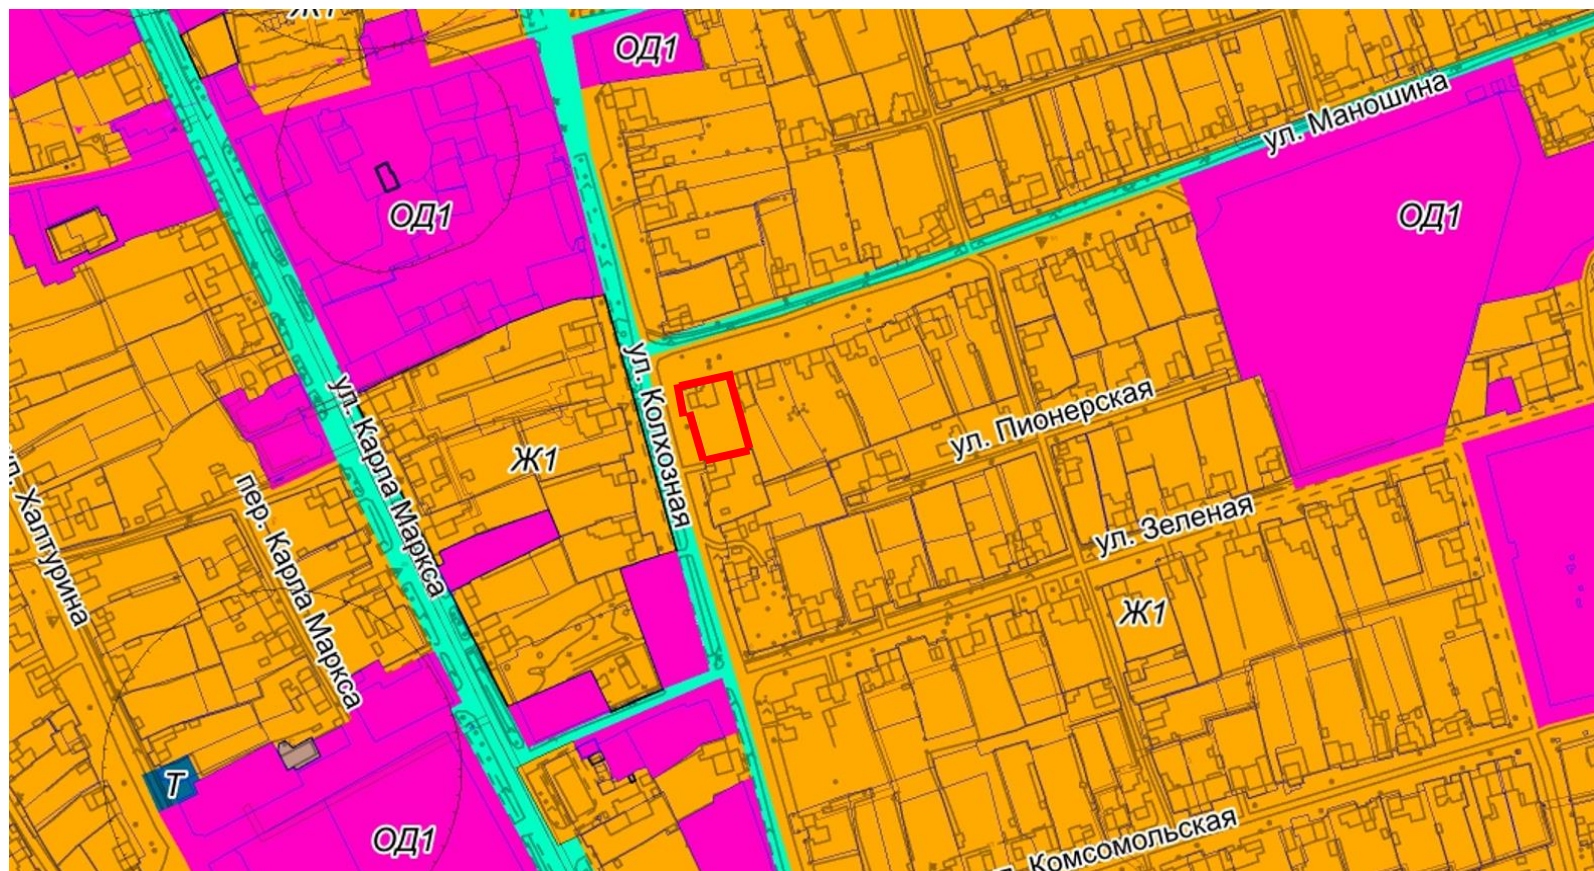

Схема расположения земельного участка с кадастровым номером **59:35:0010269:175** общей площадью 1843 кв. м, по адресу: **Российская Федерация, Пермский край, г.о. Суксунский, рп. Суксун, ул. Колхозная, з/у 35**

- земельный участок с кадастровым номером 59:35:0010269:175