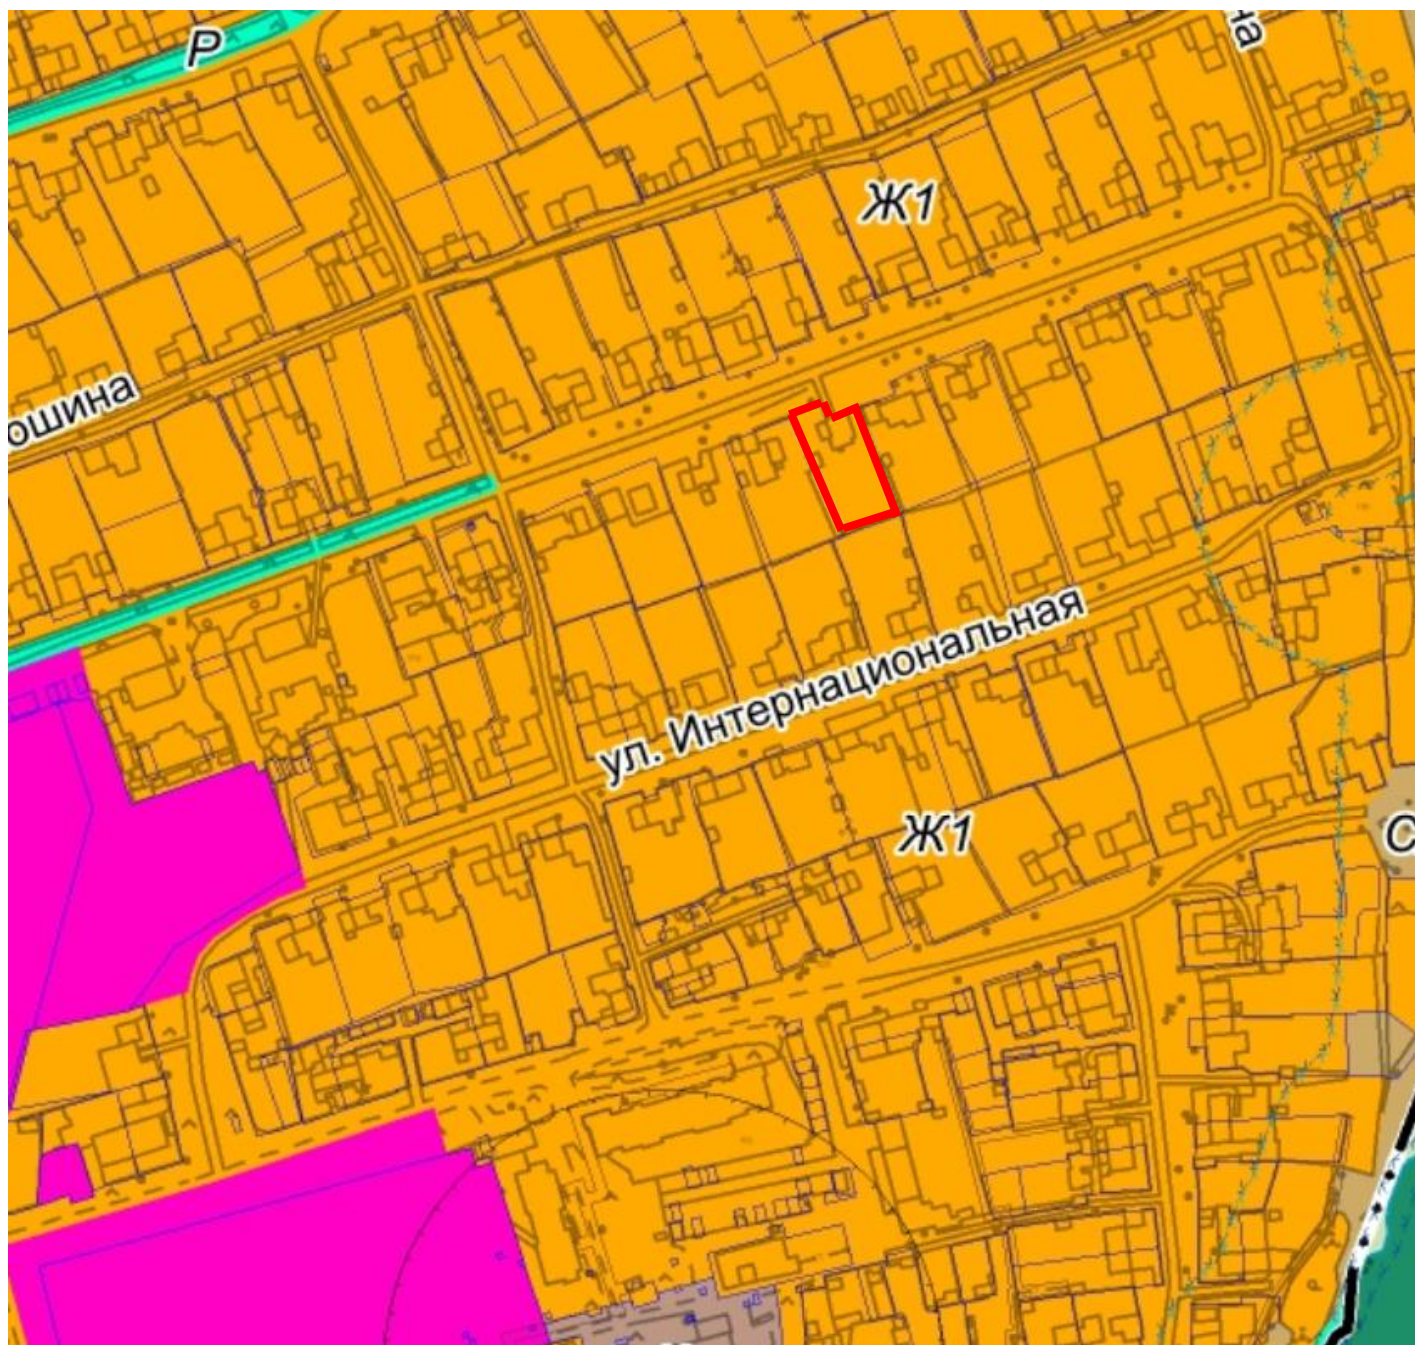

Схема расположения земельного участка с кадастровым номером 59:35:0010228:5 площадью 1 020 кв.м., расположенного по адресу: Российская Федерация, Пермский край, г.о. Суксунский, п. Суксун, ул. Маношина, д. 46

 - испрашиваемый земельный участок